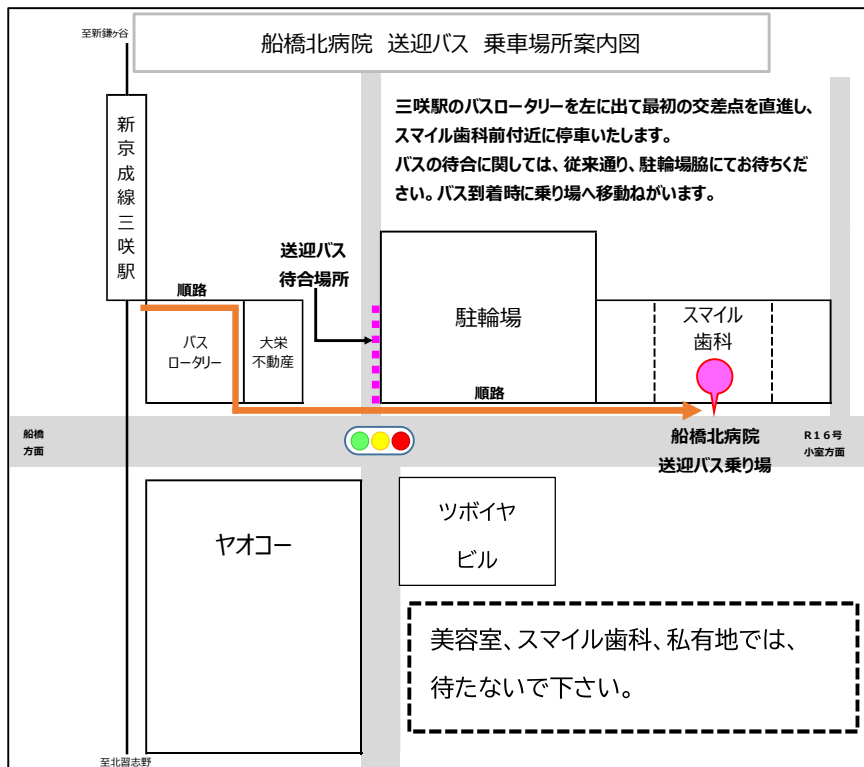

## □特別運行 乗車場所案内図

## □特別運行 時刻表 【9/28(土)だけの時刻表です】

三咲駅発		病院発
30	8	15 55
10 20 35	9	20 50
10 30	10	15 55
10 40	11	25 55
10 40	12	25 55
10 40	13	25 55
10 40	14	25 55
10 40 50	15	25 35
25 35	16	10 20
	17	10 15